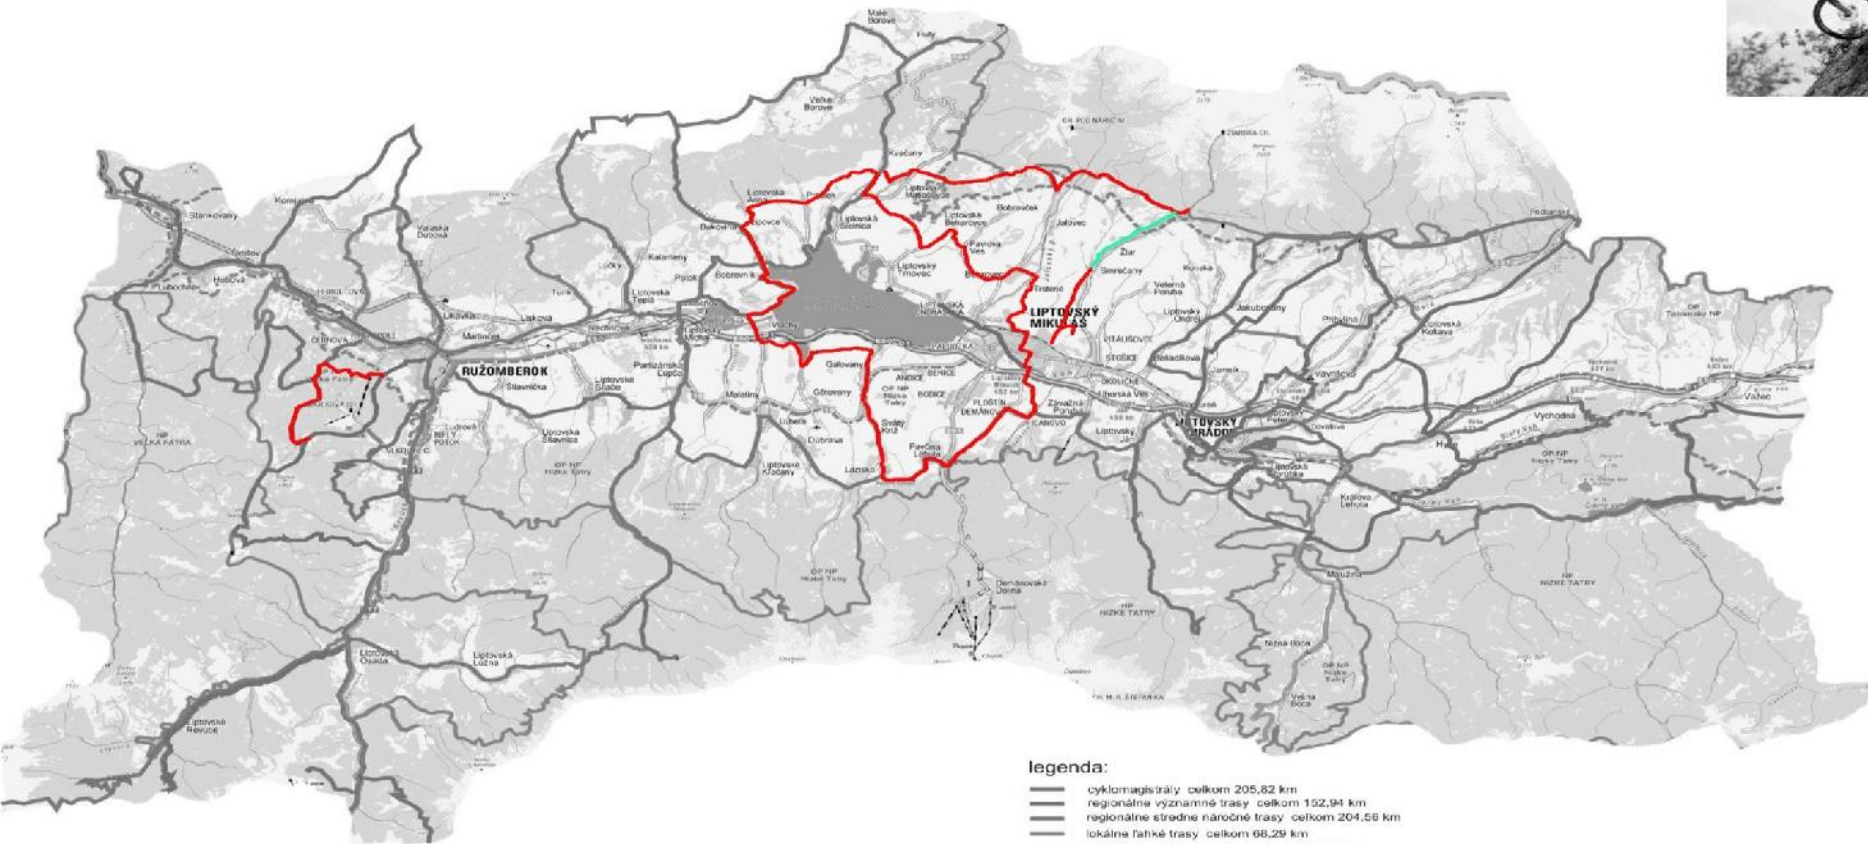

CYKLOREGION LIPTOV – LETO 2014

KONCEPCIA BUDOVANIA CYKLOTURISTICKEJ INFRAŠTRUKTÚRY
REGIÓNU LIPTOV

REGIÓN LIPTOV EXISTUJÚCE SCK EVIDOVANÉ
CYKLOTURISTICKE TRASY

legenda:

- cyklomagistraly celkom 205,82 km
- regionálne významné trasy celkom 152,94 km
- regionálne stredne náročné trasy celkom 204,56 km
- lokálne ľahké trasy celkom 68,29 km
- cyklochodník Tatralandia - Liptovský Mikuláš